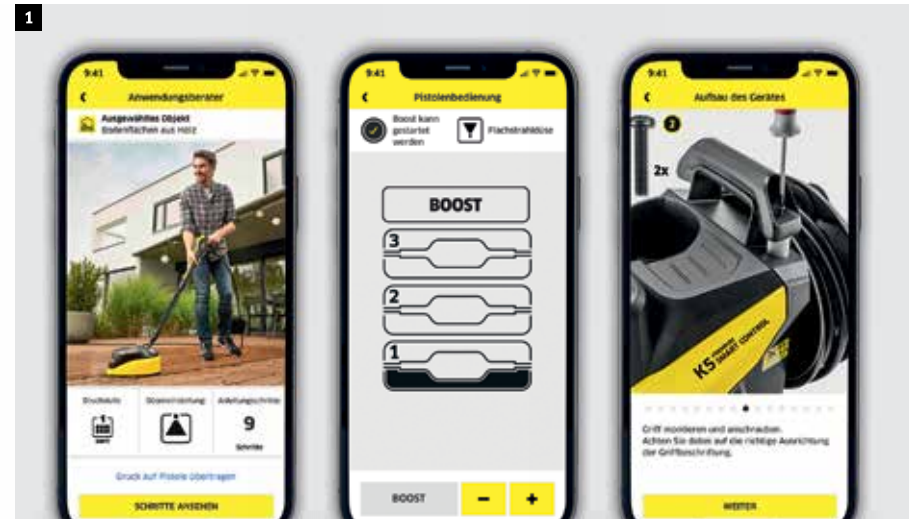

Clevere reiniging.

AWB zou kunnen betekenen "Alles wordt beter", maar het is eigenlijk de afkorting voor de interne slimme Kärcher adviseur. Bij hogedrukreinigers met Smart Control laat de Home & Garden-app je stap voor stap zien hoe je bijvoorbeeld je fiets veilig kunt reinigen en hoe je het schoonste resultaat kan krijgen. Om onbedoelde schade te voorkomen, worden de drukinstellingen automatisch door de app aan de hogedrukreiniger doorgegeven.

Het is wellicht een beetje gemeen, want met Kärcher hogedruk-power en onze gebundelde vakkennis heeft vuil werkelijk geen enkele kans meer.

DE 'ALLES GEDAAN'-APP.

Terras reinigen, auto schoonmaken – met de Kärcher Home & Garden-app wordt het allemaal eenvoudiger. Daarmee bestuur je niet alleen je slimme assistent, de app helpt je ook stap voor stap bij de ingebruikname van nieuwe apparaten en geeft je toegang tot vele extra services. Bij hogedrukreinigers met Smart Control laat bijvoorbeeld de interne Kärcher toepassingsadviseur zien hoe je onbedoelde schade kunt voorkomen en je jouw favoriete spullen op een milde maar effectieve manier het WOW-effect terug kunt geven.

Met de Home & Garden-app van Kärcher bestuur je alle slimme apparaten in je huis. Kosteloos te downloaden in de App Store of Google Play.

PLUSPUNTEN, DIE HET VERSCHIL MAKEN.

- Apparaten besturen via de smartphone.
- Krijg antwoord op al je vragen over slimme apparaten zoals de Smart en Power Control-hogedrukreinigers.
- Zorgvuldiger en efficiënter reinigen.
- Gebruiksfouten en onbedoelde schade voorkomen.
- Toebehoren en reinigingsmiddelen direct via de app te bestellen.
- Statistieken voor een nauwkeurig overzicht van het apparaatgebruik.

#BringBackTheWOW.

1 Kärcher Smart Line
De app helpt ook om sneller een beter reinigingsresultaat te bereiken.

2 Smart Control
Handig en snel kunnen de producten via Bluetooth met de smartphone worden gekoppeld.