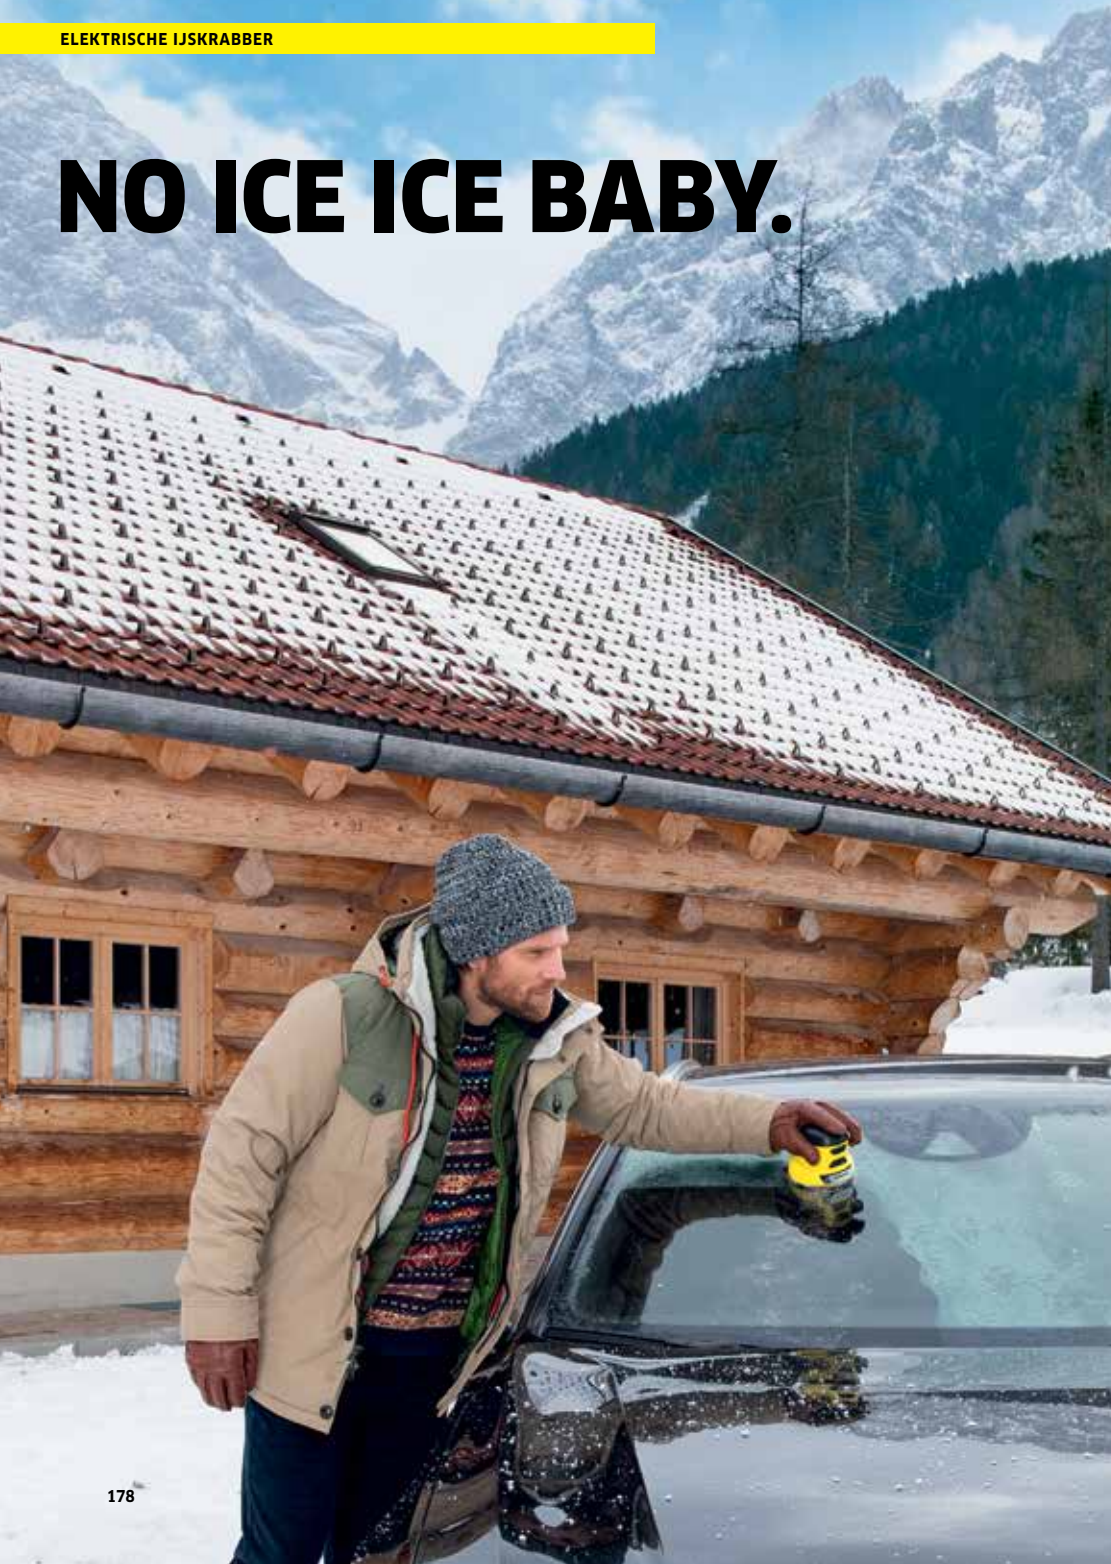

NO ICE ICE BABY.

#BringBackTheWOW.