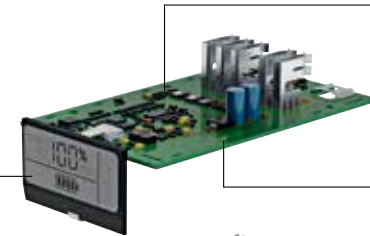

VRIJHEID ALS 'WAY OF LIFE'.

Zonder kabel, dus direct klaar voor gebruik, om je precies zo te bewegen als nodig is voor de heg, gazon of het terras te reinigen. Krachtige lithium-ionencellen zorgen samen met de perfect op elkaar afgestemde elektronica dat de batterij's van Kärcher alle klussen kunnen klaren.

ALLEEN BIJ KÄRCHER

ALLEEN BIJ KÄRCHER

LCD-display met Real Time Technology
Het geïntegreerde LCD-display geeft of de oplaadtoestand, de resterende batterijduur of de resterende laadtijd weer.

Automatische opslagmodus
Lange levensduur van de cellen door processor-gestuurde, automatische opslagmodus.

Intelligente bewaking van de cellen
Beschermt tegen overbelasting, oververhitting en te diepe ontlading.

Efficiënt temperatuurmanagement
Door efficiënte warmtebuffering en intelligent batterijmanagement wordt bij energie-intensieve toepassing de beste prestatie gegarandeerd.

Krachtige lithium-ionencellen
Garanderen een constant vermogen, met weinig zelfontlading en zonder geheugeneffect.

ALLEEN BIJ KÄRCHER

Beschermd tegen spatwater
De batterij met IPX5-certificaat is beschermd tegen spatwater en daardoor perfect geschikt voor alle outdoor-toepassingen.

Robuuste batterij
De Kärcher batterijbehuizingen zijn bijzonder schokbestendig.